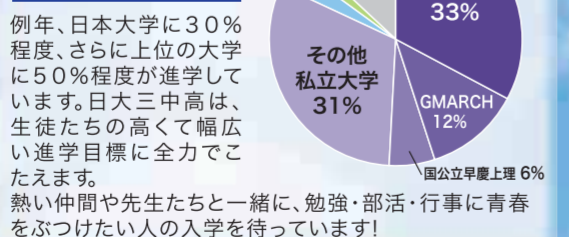

明正強

「明るく、正しく、強く」。
「あたらしい「め」をひらき」大樹に育てていきます。

私たちは「進化」します
生徒たちの「まなび」を深めるために。
「心」と「からだ」をはぐくむために。

平成25年に80周年記念事業として、総合体育館(メインアリーナ・柔剣道場)・室内プール・新図書館・新学習室などの全面新築、校舎の一部改築を実施。

さらに、女子部室棟が平成26年12月に新設

平成26年度進学状況