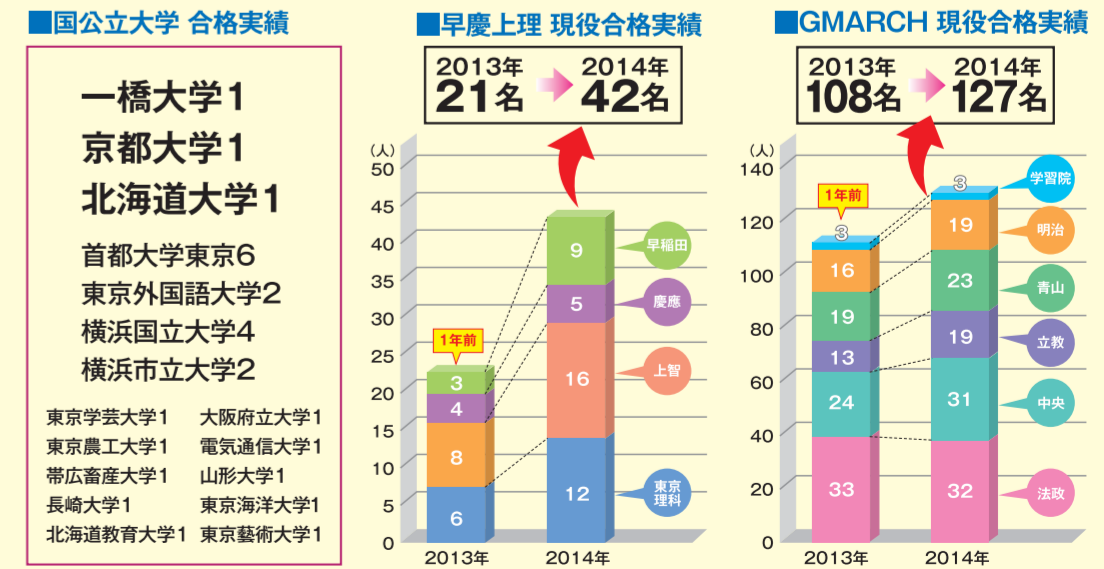

過去最高の国公立大学合格!!