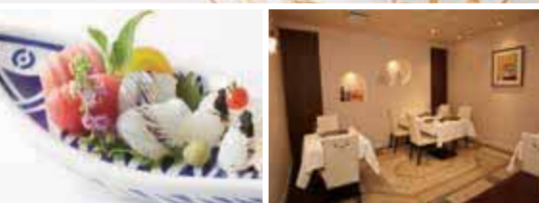

コース例。こだわりある食器で目でも楽しめる(上)。見た目も鮮やかで繊細(下左)。6名以上で貸切も可(要相談)(下右)。

詳細情報
045-511-7099
横浜市青葉区新石川1-9-8 アイゼルビル1F 11時30分~13時30分(L.O.) / 18時~20時(L.O.) 問い合わせは15時~18時 休月曜(祝日の場合は翌日)

ミスモ特典 ワンドリンクサービス(夜限定)
スパークリングワインまたはソフトドリンクをサービス。予約された方。【2015年4月19日迄有効】

新しい出会いと門出を祝う 歓送迎会
心に残る素敵な会を演出してくれるお店をご紹介します。
幹事さんにうれしい個室や子ども対応情報、おすすめコースなどもチェックを!