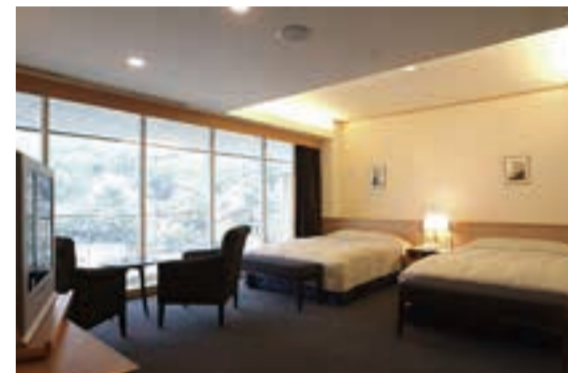

注目 芦ノ湖が見えるビューバスからも同じ景色が楽しめる。

瀟洒な空間のデザイナーズホテル。最上階に位置するレイクビュースイートのプライベートバルコニーから、きらめく芦ノ湖の景色を独り占め。晴れた日には富士山も眺められ、ぜいたくなひとときが過ごせる。

箱根ホテル 富士屋ホテルレイクビューアネックス

☎0460-83-6311
神奈川県足柄下郡箱根町箱根65
レイクビュースイート/1泊2食付50,500円~
箱根登山鉄道箱根湯本駅からバス35分
http://www.hakonehotel.jp/

最上階の景色と 広々リビングでくつろぐ

昼間はカーテンを開けて開放的な気分が味わえ、夜は照明で落ち着いた雰囲気になる。

注目 開放感あふれる男女大浴場では、かけ流しの温泉が楽しめる。

箱根湯本のランドマークにもなっている。最上階の本館スイートルームは明るく広々としたリビングで、大きな窓からの眺めも見事。夕食はフレンチや日本料理から選べ、落ち着いたベッドルームがうれしい。

湯本富士屋ホテル

☎0460-85-6111
神奈川県足柄下郡箱根町湯本256-1
本館スイートルーム/1泊2食付38,500円~
箱根登山鉄道箱根湯本駅から徒歩3分
http://www.yumotofujiya.jp