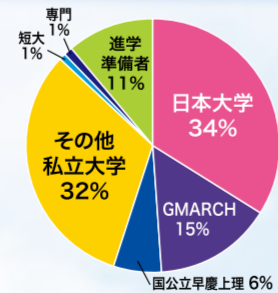

桜美林中学校

中高同時開催の迫力で盛り上がる

桜空祭
9/19(土)・20(日)
9時~15時

生徒が勉強や部活動と並行しながら総力をあげ、模擬店そのほか趣向を凝らして来場者を迎える。思いを込めた作品や発表は見応えあり! 生徒たちは年一度の大イベントで思いきり盛り上がる。入試相談ブースもあり。→学校の詳細は2面へ

大妻多摩中学校

心に響く迫力の舞台! 新棟の完成披露も

樺祭
9/12(土)・13(日)
10時~16時 9時~15時

それぞれに個性を磨く私立中学校。文化祭・体育祭は学校を知ることができる絶好のチャンス! 入試相談などを行う学校もあるので、ぜひ出かけてみよう。

文化祭・体育祭 & 学校案内 カレンダー

私立中学校

自分に合った学校を見つけよう!

- 共学
- 別学
- 男子校
- 女子校

明正強

「明るく、正しく、強く」。 “あたらしい「め」をひらき”大樹に育てていきます。

私たちは「進化」します

生徒たちの「まなび」を深めるために。「心」と「からだ」をはぐくむために。

平成25年に80周年記念事業として、総合体育館(メインアリーナ、柔剣道場)・室内プール・新図書館・新学習室などの全面新築、校舎の一部改築を実施。

さらに、女子部室棟が平成26年12月に新設

平成27年度 進学状況

例年、日本大学に30%程度、さらに上位の大学に50%程度が進学しています。日大三中高は、生徒たちの高く幅広い進学目標に全力でこたえます。熱い仲間や先生たちと一緒に、勉強・部活・行事に青春をぶつけたい人の入学を待っています!

中学校
 体育大会 9時~15時
 平成27年9月12日(土)
 授業体験 10時~12時
 平成27年9月27日(日) 小学5・6年生対象 要予約
 説明会 13時45分~15時15分
 平成27年10月3日(土)・11月28日(土)
 平成28年 1月9日(土)

高等学校
 説明会 13時45分~15時15分
 平成27年10月24日(土)・11月14日(土)・12月5日(土)

中学校・高等学校合同
 文化祭(三翼祭)
 平成27年10月31日(土)・11月1日(日) 9時~15時
 ※ミニ説明会(視聴覚室)・個別相談(図書室)もあります。
 ※中学校の授業体験以外は予約不要