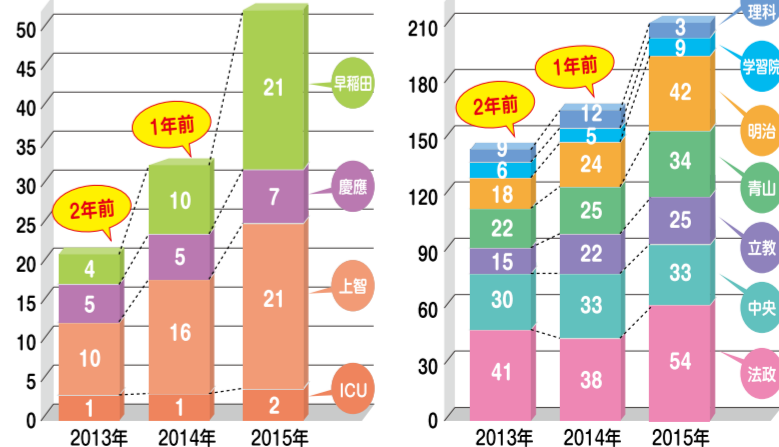

中学校
 体育大会 9時~15時
 平成27年9月12日(土)
 授業体験 10時~12時
 平成27年9月27日(日) 小学5・6年生対象 要予約
 説明会 13時45分~15時15分
 平成27年10月3日(土)・11月28日(土)
 平成28年 1月9日(土)

高等学校
 説明会 13時45分~15時15分
 平成27年10月24日(土)・11月14日(土)・12月5日(土)

中学校・高等学校合同
 文化祭(三翼祭)
 平成27年10月31日(土)・11月1日(日) 9時~15時
 ※ミニ説明会(視聴覚室)・個別相談(図書室)もあります。
 ※中学校の授業体験以外は予約不要

開始時間は ①14:45 ②15:30 ③16:15
ご希望の時間で受験できます。

桜美林高等学校

一般入試日程は2日間!
併願優遇B(書類選考)入試を実施します!
※オープン・併願優遇Aもあります。

中学・高校の詳細はHPをご覧ください。

桜美林中学校・高等学校 共学

3年間の推移

過去最高!!

■ 早稲田・慶應・上智大学・ICU 合格実績
2013年 20名 → 2014年 32名 → 2015年 51名

■ 東京理科大学・GMARCH 合格実績
2013年 141名 → 2014年 159名 → 2015年 200名

国公立合格校

お茶の水女子大2
首都大学東京8
横浜市立大2
埼玉大1
東京藝術大1
その他

卒業まで スクールバス 無料!!

JR 横浜線「湘野駅」下車 徒歩20分、スクールバス5分。スクールバス総数 15台。その他、「多摩センター駅」からもスクールバス有。

〒194-0294 東京都町田市常盤町3758
☎ 042(797)2667・2668