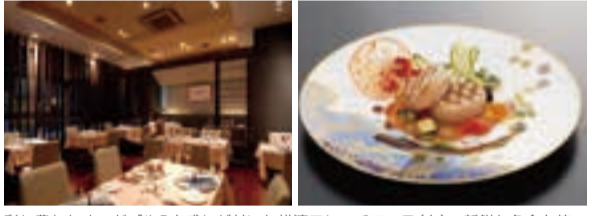

横浜ベイシェラトン ホテル&タワーズ 中国料理「彩龍」

☎045-411-1188  
(レストラン総合予約/10時~20時)  
横浜市西区北幸1-3-23 3F ◎平日11時~14時30分(L.O.)、土・日・祝11時~15時30分(L.O.)/17時30分~20時30分(L.O.) <http://www.yokohamabay-sheraton.co.jp/>

**注目** 新年はスペシャルメニューでお祝い! 本場香港の味を食べに横浜へ。

レストラン 非日常空間と器を楽しむ創作和フレンチ

日本人の口に合う和食を取り入れたフレンチが人気の店。メニューはすべてお箸でいただけ、肩ひじ張らずに楽しむことができる。契約農家から仕入れる野菜など、厳選食材を使ったメニューはどれも秀逸。岩手赤崎産殻付き牡蠣のフライや、ハンガリー産の希少豚、マンガリツア豚グリなど、選ぶのも楽しい。器にもこだわり、高級洋食器で知られる大倉陶園の洋食器の美しさも堪能できる。