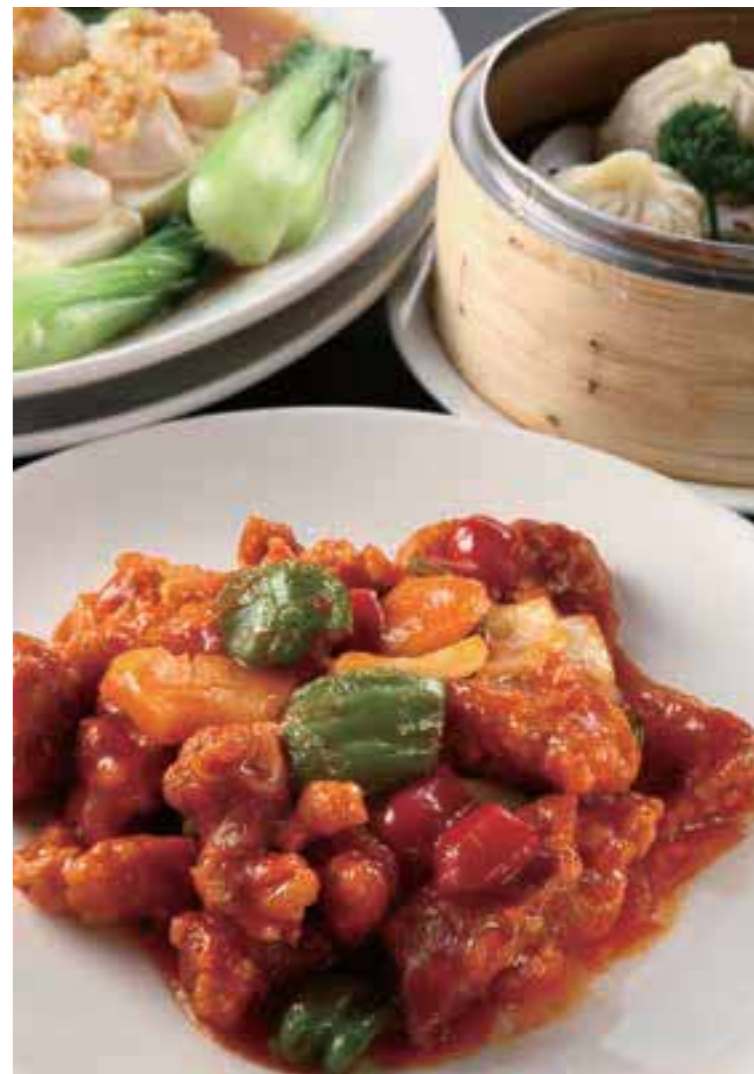

Menu

- 小籠包(3個) 648円
- 三種冷菜の盛り合わせ ... 2,160円
- 若鶏の揚げレモンソースがけ 1,836円
- 五目焼きそば 972円
- 広東風炒飯(五目) 1,080円
- 杏仁豆腐 432円