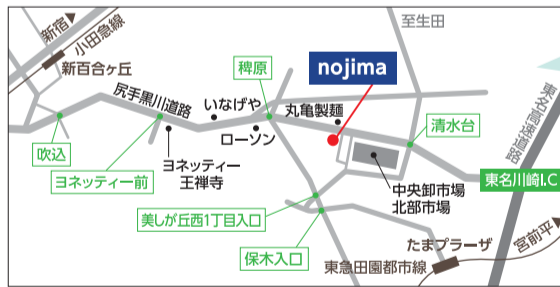

ノジマ
川崎水沢店

スタッフ募集

未経験者
大歓迎

車通勤
OK!

仕事 ▶ スマホ・家電の接客・販売業務 [正社員・アルバイト・パート] ※男女不問
資格 ▶ [正] 専門・短大・4大・大学院を卒業後5年未満 ※第2新卒歓迎 [ア・パ] 高卒以上
給与 ▶ [正] 月給220,000円~(4大卒)・月給195,000円~(短大・専門卒)
[ア・パ] 時給1,500円 ※3ヶ月毎に昇給チャンスあり ※研修期間(約2ヶ月)後、
±50円単位で変動
時間 ▶ 9:30~21:30内のシフト勤務 ※勤務開始日応相談
[正] 8時間
[ア・パ] 3~8時間 ※時間応相談、夕方以降短時間も歓迎、短期もOK
休日 ▶ [正] 月7~10日(1年単位の变形労働制)
待遇 ▶ 交通費全額支給、昇給、社員登用制度、資格取得・研修制度、車・バイク通勤可
(ガソリン代支給・当社規定による)
[正] 社会保険完備、福利厚生、賞与、各種手当

接客・販売スタッフ 時給1,500円

未経験から始めたい!

商品の知識はなくて当然! 全く問題ナシ!!

その秘密は面接時にお伝えします! 知識も接客マナーも、これから身につけていけば良いんです!

施設清掃スタッフ 時給1,000円~

急募 週3日~1日4時間~OK!

仕事 ▶ 施設内の清掃、管理 [アルバイト・パート] ※男女不問
資格 ▶ 18歳以上の方(高校生不可) 高卒以上
給与 ▶ 時給1,000円より ※3ヶ月ごとに時給見直し有
時間 ▶ 8:30~20:30内のシフト勤務(8時間または4時間) ※週3日~5日勤務可能な方