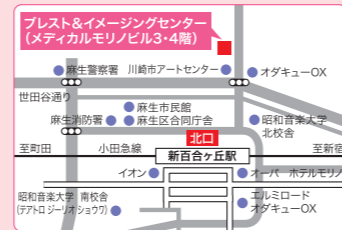

当院は乳腺疾患(乳がん等)治療と画像診断に尽力する診療施設です

聖マリアンナ医科大学附属研究所
ブレスト&イメージング
先端医療センター附属クリニック

【診療科目】
乳腺外科・放射線科・腫瘍内科

診察日	時間
月～金	10:00～18:00
土曜日	10:00～13:30

【休診日】 ■日曜日、祝日、第1・3土曜日
■10月第2土曜日(開学記念の休日)
■12月29日～1月3日(年末年始)

予約専用電話
044-969-7733

予約受付時間
10:00～17:00(月～金)
10:00～12:30(第2・4・5土曜日)

◎紹介状がなくても受診可能です。お気軽にご予約ください。

ブレスト&イメージングセンター 検索