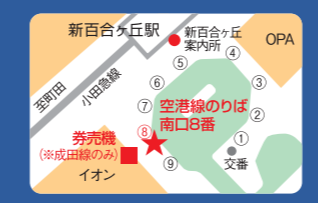

予約不要！ 座席定員制！
片道 **1,340円**
小児 **670円**
(約60～90分)

新百合ヶ丘駅
イオン新百合ヶ丘ショッピングセンター入口前
(南口8番のりば)

成田空港線は新百合ヶ丘駅の自動券売機で購入できます。
早朝から乗車券をお買い求めいただけます。操作も簡単！もちろん翌日以降の乗車券も購入できます。
取扱時間 5:00～20:00(発車15分前まで)
※羽田空港線は先着順による座席定員制です。予約制ではありません。

予約定員制！
片道 **3,100円**
小児 **1,550円**
(約135～155分)
たまプラーザ駅～成田空港
片道 **2,900円**
小児 **1,450円**
(約110～130分)

羽田空港

成田空港

羽田空港線は「PASMO」と「Suica」がご利用可能です。※バス利用特典サービスは対象外です。

成田空港行き自動券売機では出発15分前まで乗車券購入可能です。

羽田空港線

新百合ヶ丘駅	出発	羽田空港		
		国際線	第2ターミナル	第1ターミナル
45	4	—	—	—
15 45	5	20	—	—
15 45	6	20	—	—
25	7	40	50	55
05 40	8	—	—	—
20 50	9	10 30	20 40	25 45
55	10	00 30	10 40	15 45
45	11	30	40	45
45	12	30	40	45
45	13	30	40	45
25	14	30	40	45
25	15	30	40	45
30	16	10 55	20	25
50	17	35	05 45	10 50
30	18	15 55	25	30
10 55	19	35	05 45	10 50
—	20	15 55	25	30
00	21	35	05 45	10 50
—	22	25	35	40

赤字:国際線ターミナル直行便(第1・第2ターミナルは通過) 2010.10.21 改定

成田空港線

新百合ヶ丘駅	たまプラーザ駅	出発	成田空港		
			第3ターミナル	第2ターミナル	第1ターミナル
—	—	4	—	—	—
30 50	55	5	—	—	—
10 40	15 35	6	05	10	15
35	05	7	55	—	—
35	00	8	50	00 55	05
55	00	9	30	35	00 40
—	20	10	00 35	05 40	10 45
00	25	11	30	35	40
00	25	12	30	35	40
00 40	25	13	35	40	45
20	05 45	14	45	50	55
05 55	30	15	55	—	—
40	20	16	35	00 40	05 45
40	05	17	20	25	30
45	05	18	00 50	05 55	10
50	10	19	40	45	00 50
—	15	20	20	25	30
—	—	21	05	10	15
—	—	22	—	—	—

2016.10.1 改定

「PASMO」は、株式会社バスモの登録商標です。「Suica」は、東日本旅客鉄道株式会社の登録商標です。