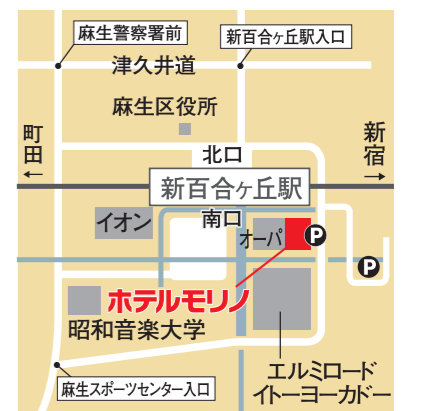

開催日時

2017  
**9/18** 月・祝  
10:00~14:30  
(入場締切14:00)

開催場所

ホテルモリノ新百合ヶ丘  
「松の間」

川崎市麻生区上麻生1-1-1  
ホテルモリノ新百合ヶ丘7F  
●小田急線「新百合ヶ丘」駅南口から徒歩1分  
●Pあり(駐車台数には限りがございます)

会場は新百合ヶ丘駅から徒歩すぐ

- 各校個別相談ブース  
学校生活、部活、入試についてなど、何でもお気軽にご相談ください  
(混雑状況により、別室でミニ説明会を開催する場合があります)
- 資料コーナー 各校の学校案内・パンフレットなどを設置