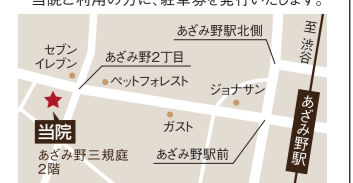

### 完全予約制

<診療時間> 9:00～17:00

月	火	水	木	金	土	日
●	●	●	●	●	●	●

休診日/月曜・木曜・日曜・祝日

電話番号 045-507-7420

診療内容などについては  
ホームページをご覧ください

横浜市青葉区あざみ野2丁目30  
あざみ野三規庭 2階  
・東急田園都市線・横浜市営地下鉄  
「あざみ野駅」徒歩8分  
・駐車場67台完備。  
当院ご利用の方に、駐車券を発行いたします。