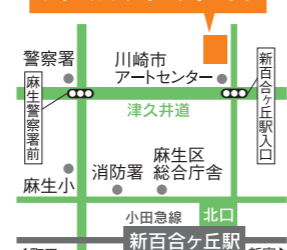

精神科医 鹿島直之氏による文章を改変し一部引用

精神科・心療内科 フィールファインクリニック

Feel Fine Clinic

川崎市麻生区万福寺 6-7-2 メディカルモリノビル 5F

カウンセリングルーム併設

予約制

☎044-967-1105

フィールファインクリニック

検索

http://www.feelfine-cl.com/

	月	火	水	木	金	土	日
9:00~14:00	○	○	休	○	○	○	休
15:00~19:00	○	○	休	○	○	○	休

火曜午後 14:00~19:00、
土曜午前 9:00~13:00、午後 14:00~18:00となります。

メディカルモリノビル 5F
フィールファインクリニック

小田急線新百合ヶ丘駅北口より徒歩5分

院長 岡本 浩一
日本精神神経学会
精神科専門医