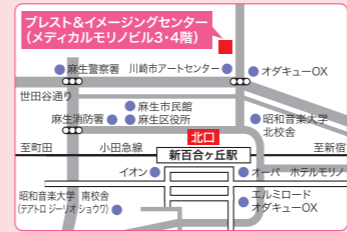

静かな個室での施術に、心も体もリラックス!

夏の肌ダメージは、早めにケア!

トータルビューティーサロン
La chou chou 新百合ヶ丘
☎044-955-2025
川崎市麻生区万福寺1-12-1 クロスアベニュー新百合ヶ丘7F
◎10時~21時 ◎無休 ◎あり 要予約
http://la-c-c.com/

ミズモ特典 全エステコース50%OFF
新規の方限定。カウンセリング別途30分。
【2018年9月30日迄有効】

当院は乳腺疾患(乳がん等)治療と画像診断に尽力する診療施設です

聖マリアナ医科大学附属研究所
Breast & Imaging Center
**ブレスト&イメージング
先端医療センター附属クリニック**

予約専用電話 **044-969-7733**

予約受付時間

10:00~17:00(月~金)
10:00~12:30(第2・4・5土曜日)

◎紹介状がなくても受診可能です。お気軽にご予約ください。

ブレスト&イメージングセンター 検索

小田急線「新百合ヶ丘」駅北口より徒歩約5分
川崎市麻生区万福寺6-7-2

【診療科目】
乳腺外科・放射線科・腫瘍内科

診察日	時間
月~金	10:00~18:00
土曜日	10:00~13:30

【休診日】 ■日曜日、祝日、第1・3土曜日
■10月第2土曜日(開学記念の休日)
■12月29日~1月3日(年末年始)

川崎市乳がん検診の予約をお電話にてお受け致します。

グルメ

点心師が手作りする香港飲茶を満喫して

TV番組でチャンピオンになった料理長が手がける本格飲茶の店。点心師が手作りする点心は30種類以上! 自慢の小籠包は、香ばしい皮からスープがあふれ出し、口いっぱいに旨みが広がる。月替わりで期間限定商品が登場するのも楽しみ。4名~22名で利用できる個室もあり。

一品料理や点心、コースと多彩なメニュー(右)。明るく開放感のある店内(左)。

香港飲茶料理 シノワーズ

☎044-952-4759

川崎市麻生区万福寺1-2-3 農住ビルアース1F
◎11時30分~15時(L.O.14時30分)/17時~22時30分(L.O.21時45分)
◎第3火曜(祝日の場合は翌日) ◎あり