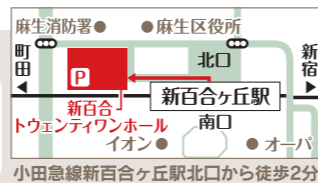

展示会場 新百合トウェンティワンホール
〒215-0004 川崎市麻生区万福寺1-2-2 新百合21ビルB2
TEL. 044-952-5000 FAX. 044-952-1350

お問合せ 新百合ヶ丘 星野富弘花の詩画アート展を開く会 Mob.080-1220-1465 担当:小崎(こさき)

ご家族、お友達をお誘いの上、どなたもお気軽にお越しください。