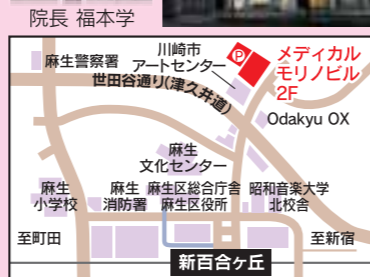

新ゆり 小田急 住まいのプラザ

☎0120-090-918

川崎市麻生区万福寺1-18-1
◎10時~18時30分 ◎水曜
https://www.odakyu-fudosan.co.jp/plaza/

【注目】 毎月さまざまなセミナーやイベントが開催される。詳細はHPで!

新百合ヶ丘 **龍クリニック** ■内科・循環器内科 龍 祥之助
■内科・婦人科 龍 誠之助

休診日 日曜、祝日、土曜午後 ※婦人科は水曜のみ診察

診療時間	月	火	水	木	金	土
8:00~12:00	○	○	○	○	○	○
15:00~18:00 ※月曜は19:00まで診療	○	○	○	○	○	△

電話・インターネットで
診療予約ができます

TEL044-955-7231
川崎市麻生区古沢7 Pあり

ホームページ <http://www.ryuclinic.or.jp/>
携帯版ホームページ <http://www.ryuclinic.or.jp/i/>

f 新百合山手 **福本内科**

7月より土曜の診療時間が変わりました

診療科目 内科・消化器内科 ※胃内視鏡、大腸内視鏡対応

受付時間	月	火	水	木	金	土
午前 9:00~12:00	○	○	○	×	○	△
午後 15:30~18:00	○	○	○	×	○	×

△9:00~11:30

休診日: 木曜・日曜・祝日

※夏期休業 8/13(月)~16(木)
※午前の診療の前後に胃・大腸の内視鏡、腹部超音波(予約制)を行っています。
緊急の検査が必要な場合は適宜対応いたします。

小田急線 新百合ヶ丘駅北口より徒歩5分
あり

〒215-0004
神奈川県川崎市麻生区万福寺6-7-2
メディカルモリノビル2階
TEL: 044-955-8877

レッスン・スクール

この夏、プログラミングする!

夏休みの小中学生を対象に、プログラミングの短期集中講座を開講。入門講座全12回のうち8回分を4日間で学習できる。今年の自由研究は、学んだプログラミングでオリジナルゲーム作りに挑戦してみよう! 今、先着順で受け付け中。詳しくは「プログラミング広場」で検索。