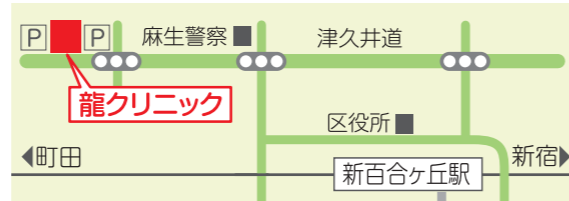

新ゆり 小田急 住まいのプラザ

☎0120-090-918

川崎市麻生区万福寺1-18-1
◎10時~18時30分 ◎水曜
https://www.odakyu-fudosan.co.jp/plaza/

【注目】 毎月さまざまなセミナーやイベントが開催される。詳細はHPで!

新百合ヶ丘 **龍クリニック** ■内科・循環器内科 龍 祥之助
■内科・婦人科 龍 誠之助

休診日 日曜、祝日、土曜午後 ※婦人科は水曜のみ診察

診療時間	月	火	水	木	金	土
8:00~12:00	○	○	○	○	○	○
15:00~18:00 ※月曜は19:00まで診療	○	○	○	○	○	△

電話・インターネットで
診療予約ができます

TEL044-955-7231
川崎市麻生区古沢7 Pあり

ホームページ <http://www.ryuclinic.or.jp/>
携帯版ホームページ <http://www.ryuclinic.or.jp/i/>