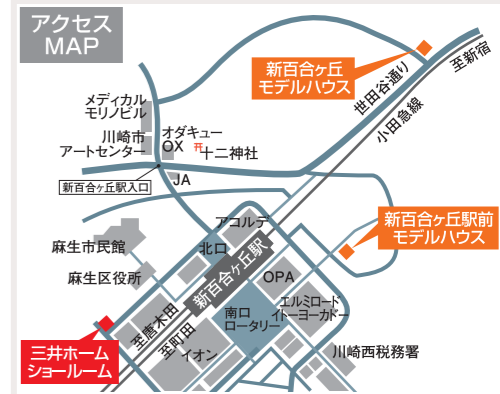

展示会場 新百合トウェンティワンホール
〒215-0004 川崎市麻生区万福寺1-2-2 新百合21ビルB2
TEL. 044-952-5000 FAX. 044-952-1350

お問合せ 新百合ヶ丘 星野富弘花の詩画アート展を開く会 Mob.080-1220-1465 担当:小崎(こさき)

ご家族、お友達をお誘いの上、どなたもお気軽にお越しください。

暮らし継がれる家
三井ホーム

お問い合わせ・資料請求は
0120-766-321

三井ホーム 神奈川中央支店 新百合ヶ丘営業所
川崎市麻生区万福寺 1-3-1 新百合ヶ丘ファインビル
<http://www.mitsuihome.co.jp/> 9:00~18:00 水曜