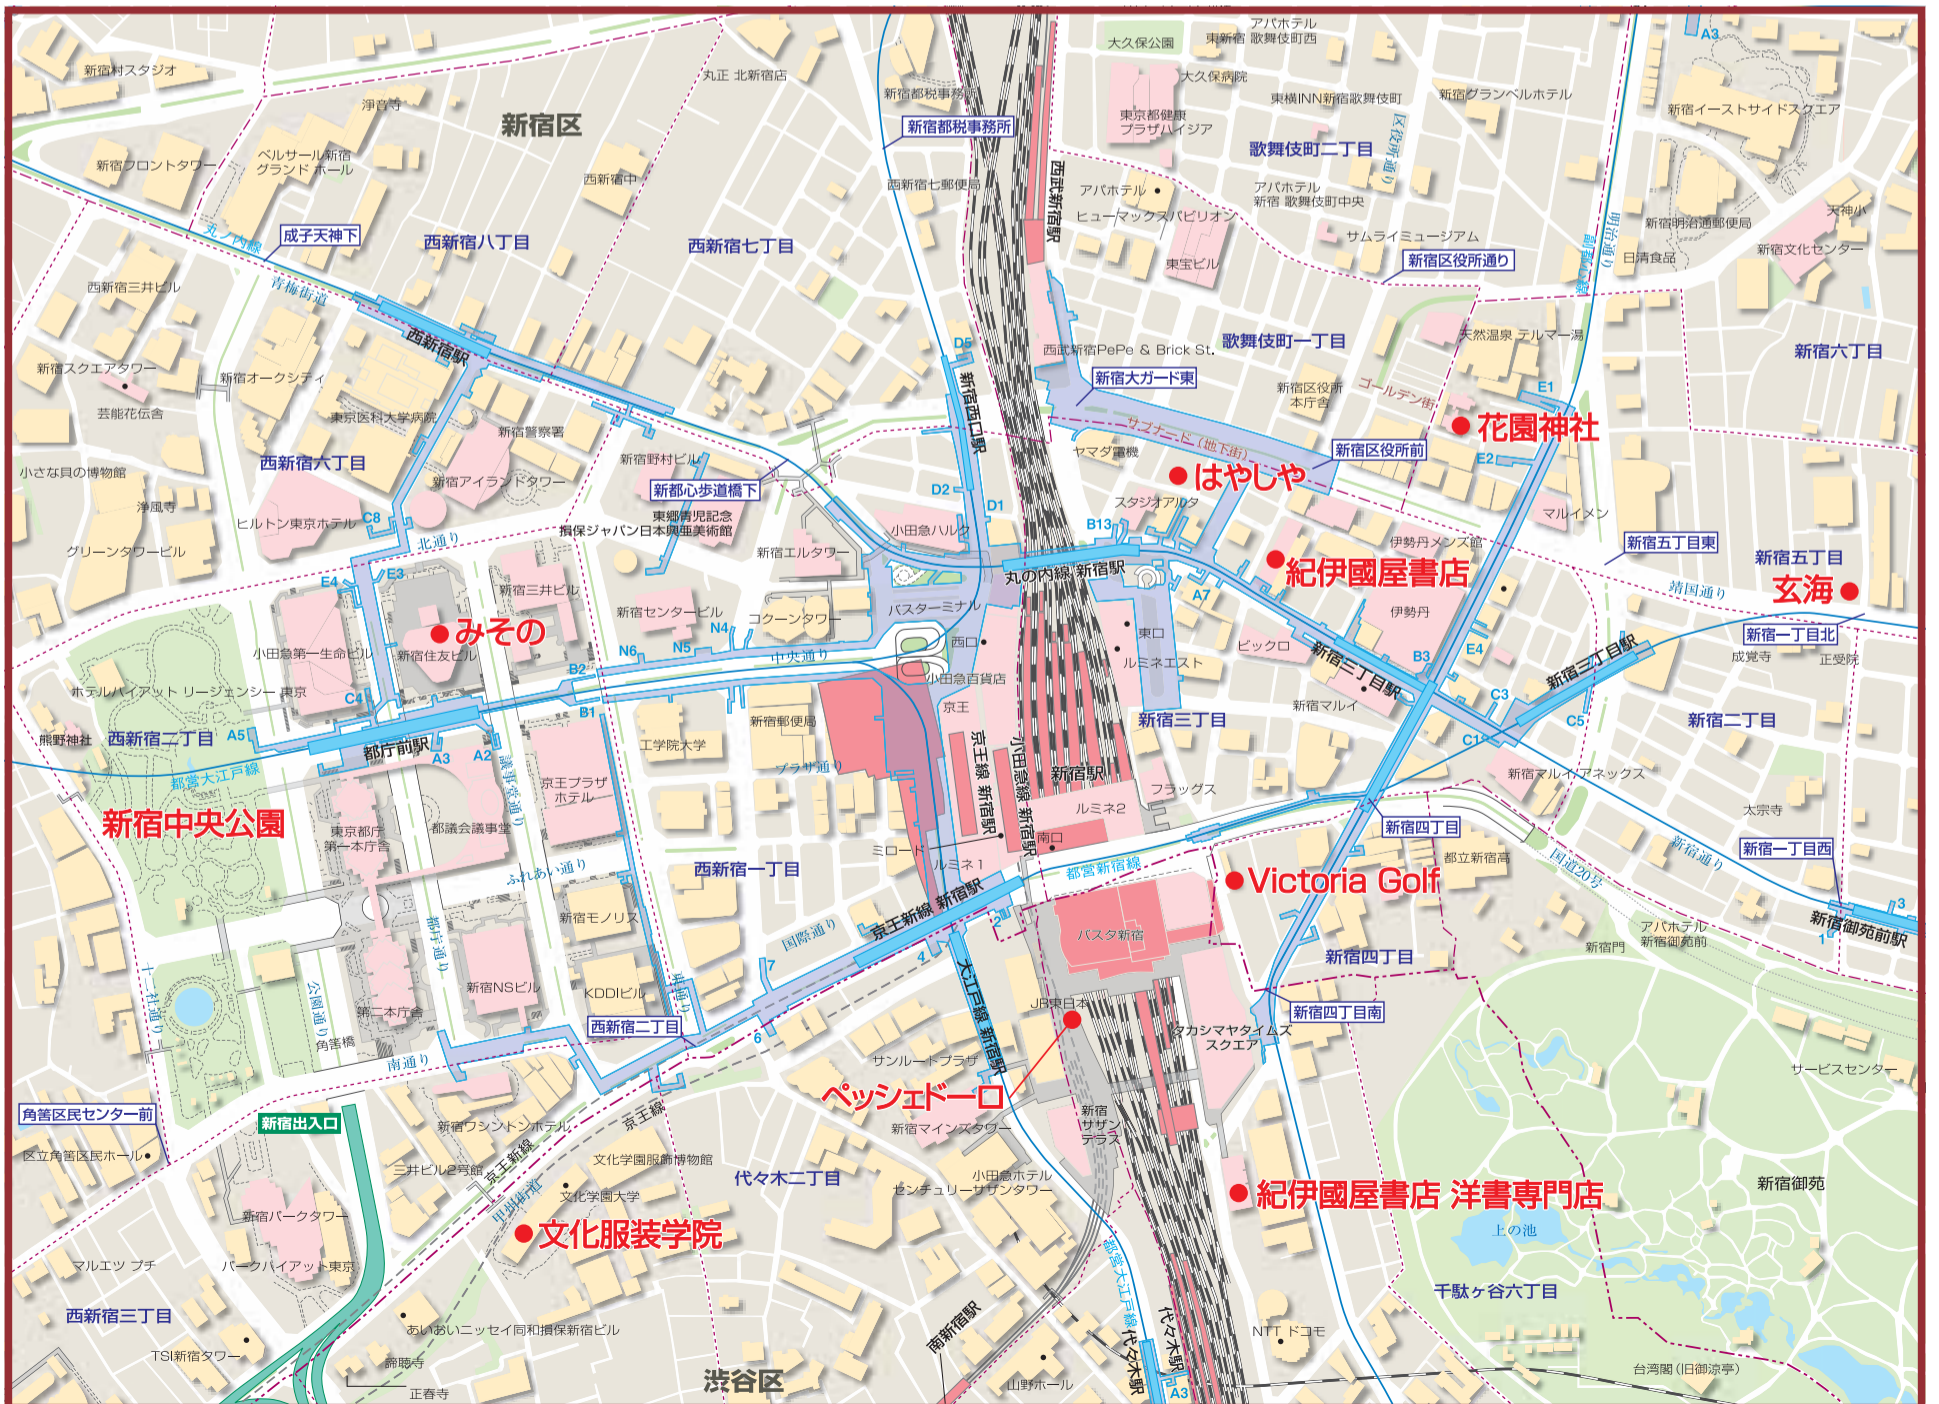

気になるあの本を
探しに行こう

JR新宿駅東口から徒歩3分、地下1階から7階および別館M2階・2階まで幅広いジャンルが並び同店。品揃え豊富な新刊コーナーと洋書コーナーは1階にあるので、欲しい本をすぐに手に取ることができる。12月末まで、プレミアムフライデーは洋書・洋雑誌が通常価格から10%OFF、毎週水曜日は洋雑誌のみ20%OFFに。タカシマヤタイムズスクエア南館6階の洋書専門店もぜひ。

ショップ
紀伊國屋書店 新宿本店

☎03-3354-0131
新宿区新宿3-17-7 ☎10時～21時 ㊿無休
https://www.kinokuniya.co.jp/c/store/Shinjuku-Main-Store/

注目

店舗に設置された在庫検索端末「KINONAVI」利用で便利さもアップ!

新刊本や再版出版された本、洋書まで幅広いジャンルの本の中から、運命の一冊に出合えるかも。

経験豊富な
スタッフ
おすすめも

Information

- ●「世界のタロット・トランプフェア」開催中
  新宿本店6階にて、タロットカード約100点とトランプ約100点を展示販売。
  開催期間：10/13日まで

大切な人とのランチは限定会席を!

創業90年、水炊きの伝統の味を受け継ぐ「玄海」。同店では11月末まで、限定ランチ会席「陽(ひだまり)」全6品6,000円が登場。旬の食材をふんだんに使った会席料理を、大切な家族やママ友と気軽に楽しんで。人気のディナーコース(写真はメニュー一例)もおすすめ。

注目

ランチ限定の「陽(ひだまり)」は、「水たき鍋」が始まる11月末まで。

グルメ
水たき 玄海 本店

☎03-3352-3101
新宿区新宿5-5-1 玄海ビル ☎11時～22時(L.O./昼14時30分、夜20時30分) ㊿不定休
http://genkai-group.jp/honten/

親子三世代の特別な記念日を演出

新宿住友ビル51階から夜景が楽しめる、鉄板焼きステーキの老舗「みその」新宿店。記念日、古希や喜寿の祝い事など、三世代が集う場として最適。目の前の鉄板で焼き上げる厳選黒毛和牛を家族と味わえる。「特選和牛ロースステーキ」12,100円(10月から)が人気。

グルメ
元祖 鉄板焼ステーキ みその 新宿店

☎03-3344-6351
新宿区西新宿2-6-1 新宿住友ビル51F ☎11時30分～14時30分(L.O.13時30分)/17時～22時(L.O.21時) ㊿無休 ㊿あり
https://misono.org/shop/shinjuku/

ミスモ特典

グループ全員にドリンク1杯
17時から利用可。「ミスモを見た一言を。対象メニューより1杯。【2019年11月30日迄有効】