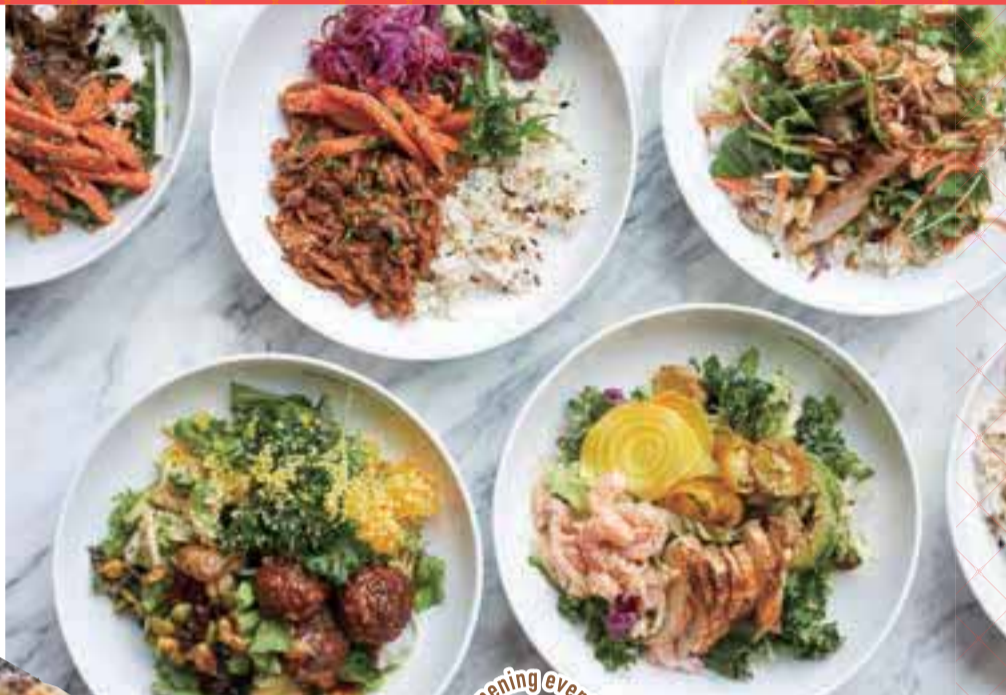

食のセレクトショップ「DEAN & DELUCA」が展開するカフェ。一杯一杯丁寧に淹れたコーヒーや充実のフードメニューを用意。カジュアルでありながら、日常を少しだけ特別にしてくれる心地いい空間が誕生。

1F ディーン&デルーカ カフェ 044-299-7132

※写真はイメージ

シーズンドリンク「巨峰」(S) 540円+税(上)、クラッシュ チョコレート マフィン340円+税(下)

Opening event