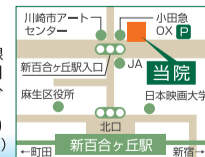

インプラント治療 (埋入手術1本 350,000円～、別途義歯の費用がかかります) ※初診時には1時間ほどかかる場合がございます。 ※上記料金は保険適用外、自費治療は上記料金に消費税が別途かかります。 ※増税前は混雑が予想されますので、お待ちいただく場合がございます。

デンタルラボ(技工室)

かぶせ物(インレー)や義歯の製作を専用(院内)の歯科技工室で行っています。歯科技工士が直接話し合い、歯科用CAD/CAMシステムを使って、患者様に合った義歯やインレーを作ります。

募集
・歯科技工士
・歯科衛生士
・歯科フロントスタッフ
・事務

お気軽にご相談ください!

小田急線 新百合ヶ丘駅 北口 徒歩2分
駐車場/提携駐車場あり (Odakyu OX 万福寺店駐車場)

医療法人社団 新百合山手ファースト歯科 ShinyuriyamateFirst Dental Clinic

診療科目/歯科・歯科口腔外科・矯正歯科
TEL 044-966-9961
診療時間/9:30~13:30 15:00~19:00
※曜日によって異なる事がありますのでお問い合わせ下さい。

無休 川崎市麻生区万福寺3-1-1 ハレアカラ1F (Odakyu OX 万福寺店隣接) ※症例を多数掲載しております www.s-firstdental.com/ 新百合山手ファースト歯科 検索

プライム歯科堤が谷 TEL.044-750-0790 [プライム歯科] 検索
川崎市高津区末長1-9-1 スタイルが谷MALL6階 (診療時間) 10:00~13:30/15:00~19:00 月曜休診

Pure Life