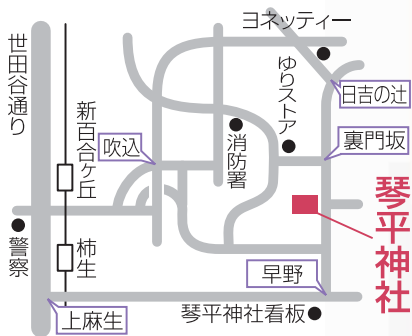

この記事が掲載されるのは、十五夜、中秋の名月といったキーワードが聞かれる頃です。今年の中秋の名月は10月1日。色々大変な時代だからこそ「月讀神社」に心静かに参りし、月に願いをするのもいいかもしれませんね。

武州麻生郷総鎮守
伊勢皇大神宮別宮

月讀神社

❖ 「秋の例大祭」中止のお知らせ ❖

地元の氏神様である月讀神社に対しましては、日頃より皆様方には何かと、ご支援ご協力を賜り役員一同、心より感謝と御礼を申し上げます。

秋のお祭りを例年9月末に開催をしておりましたが、新型コロナウイルスの感染拡大の影響により誠に残念ではありますが中止とさせていただきます。

年に一度の大きな神社行事であり、楽しみにされていた地域の皆様方、関係団体の方々には、理解を賜ります様、心よりお願い申し上げます。

アクセス:

小田急線柿生駅

南口からバス「麻生不動入口」下車

北口からバス「東京田中短期大学入口」下車

鎮座地:

〒215-0021

神奈川県川崎市麻生区上麻生7-38-1

[電話] 044-987-0781

七五三のご祈願は
柿生のこんぴら様へ

電話にて予約を承ります
(9時～18時)

川崎市麻生区王禅寺東 5-46-15

電話：044(988)0045

駐車場150台

<http://www.kotohirajinja.net/>