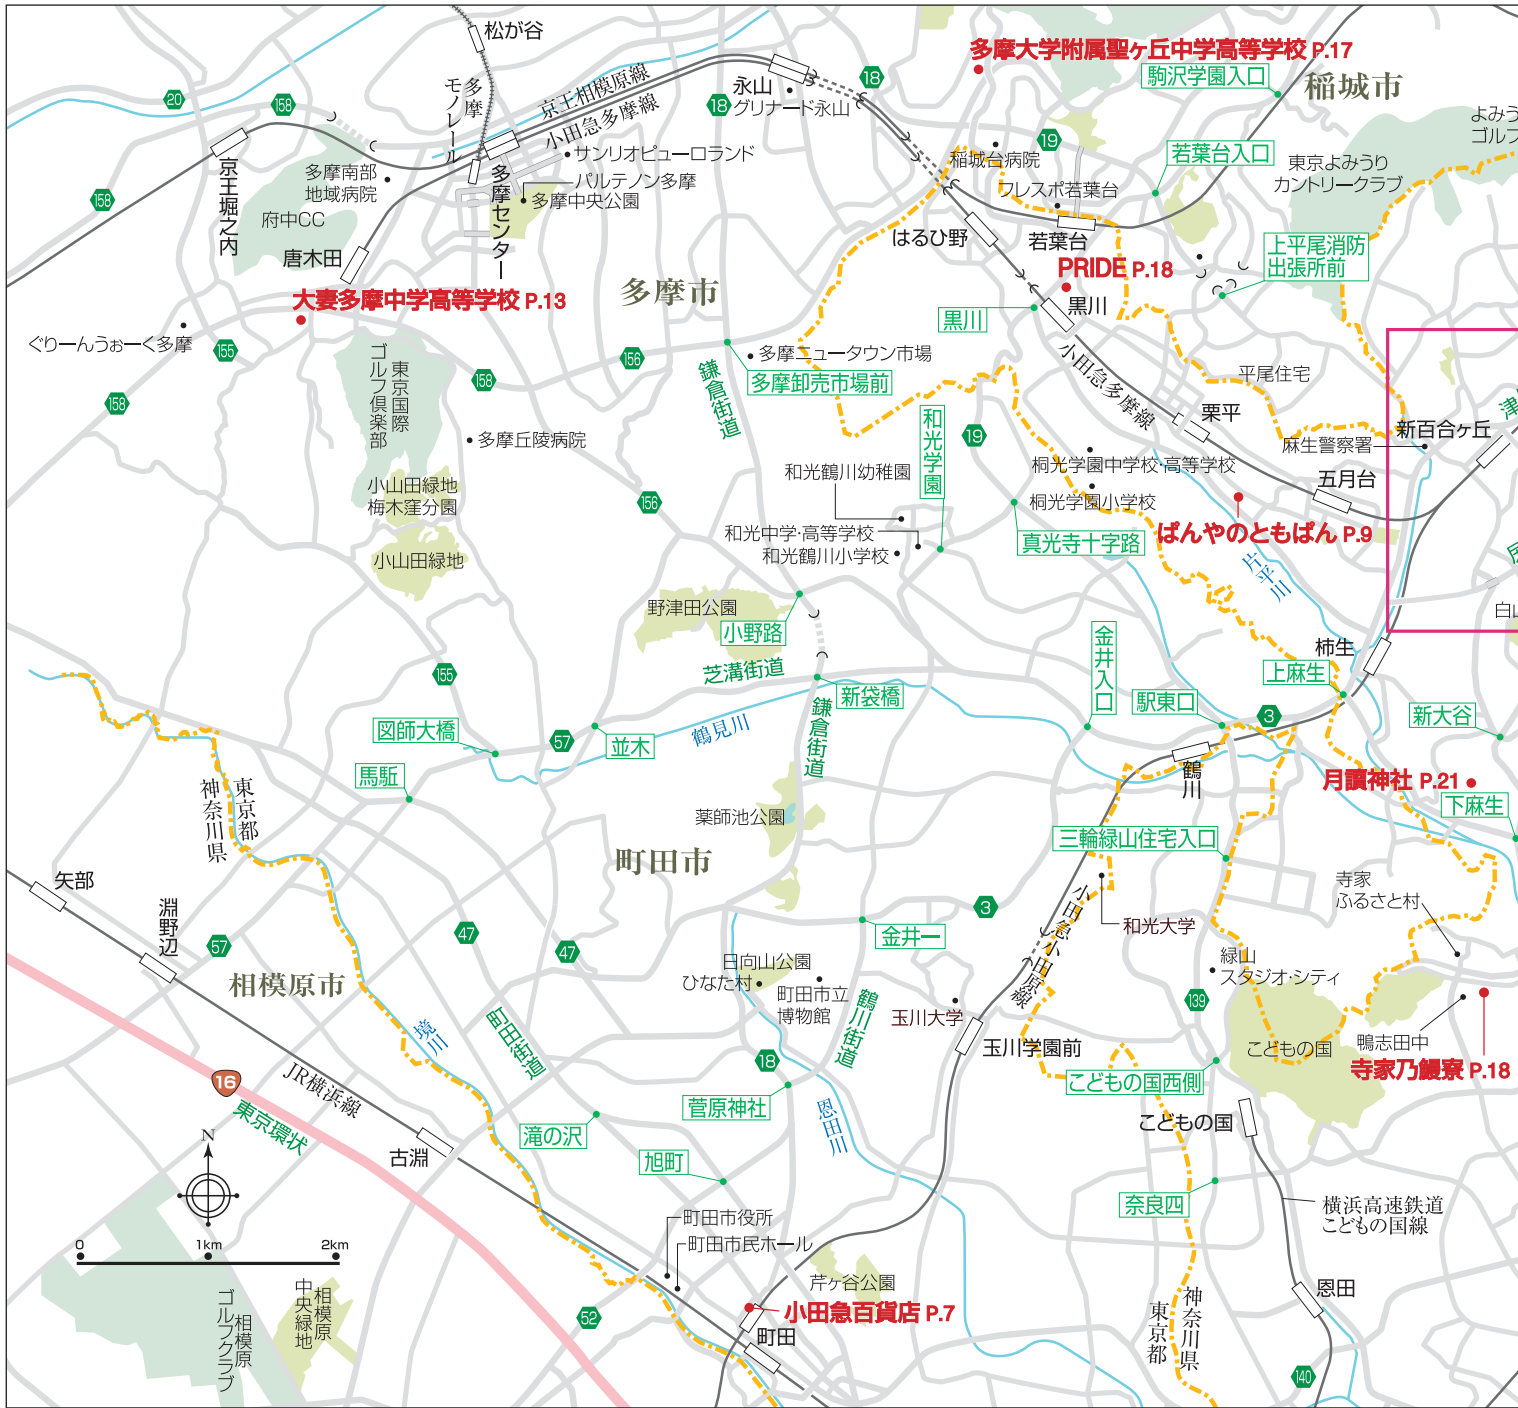

広域

毎日ひらく、毎日たまる、おトクなツール

OPA VIVRE FORUS アプリ

MILE!

お買物で
マイルがたまる

※WAON POINT連携が必要です。

日々のアプリチェックで
マイルがたまる

たまったマイル数に応じて
ショッピングチケットをプレゼント!

WAON POINT!

WAON POINT
連携可能なカード

※各種WAON POINTカードは対象外 ※イオンカードはイオンクレジット
払い以外のお支払が対象

COUPON & NEWS

おトクなクーポンが
届きます

イベントやキャンペーンで
優待特典が受けられます

最新情報が
いち早く届きます

アプリストアで「OPA VIVRE FORUS」を検索してダウンロード!

OPA 新百合丘オーバ