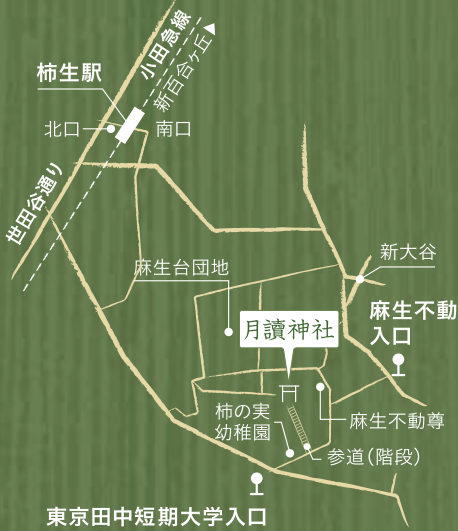

この記事が掲載されるのは、十五夜、中秋の名月といったキーワードが聞かれる頃です。今年の中秋の名月は10月1日。色々大変な時代だからこそ「月讀神社」に心静かに参りし、月に願いをするのもいいかもしれませんね。

武州麻生郷総鎮守
伊勢皇大神宮別宮

月讀神社

❖ 「秋の例大祭」中止のお知らせ ❖

地元の氏神様である月讀神社に対しましては、日頃より皆様方には何かと、ご支援ご協力を賜り役員一同、心より感謝と御礼を申し上げます。

秋のお祭りを例年9月末に開催をしておりましたが、新型コロナウイルスの感染拡大の影響により誠に残念ではありますが中止とさせていただきます。

年に一度の大きな神社行事であり、楽しみにされていた地域の皆様方、関係団体の方々には、理解を賜ります様、心よりお願い申し上げます。

アクセス:

小田急線柿生駅

南口からバス「麻生不動入口」下車

北口からバス「東京田中短期大学入口」下車

鎮座地:

〒215-0021