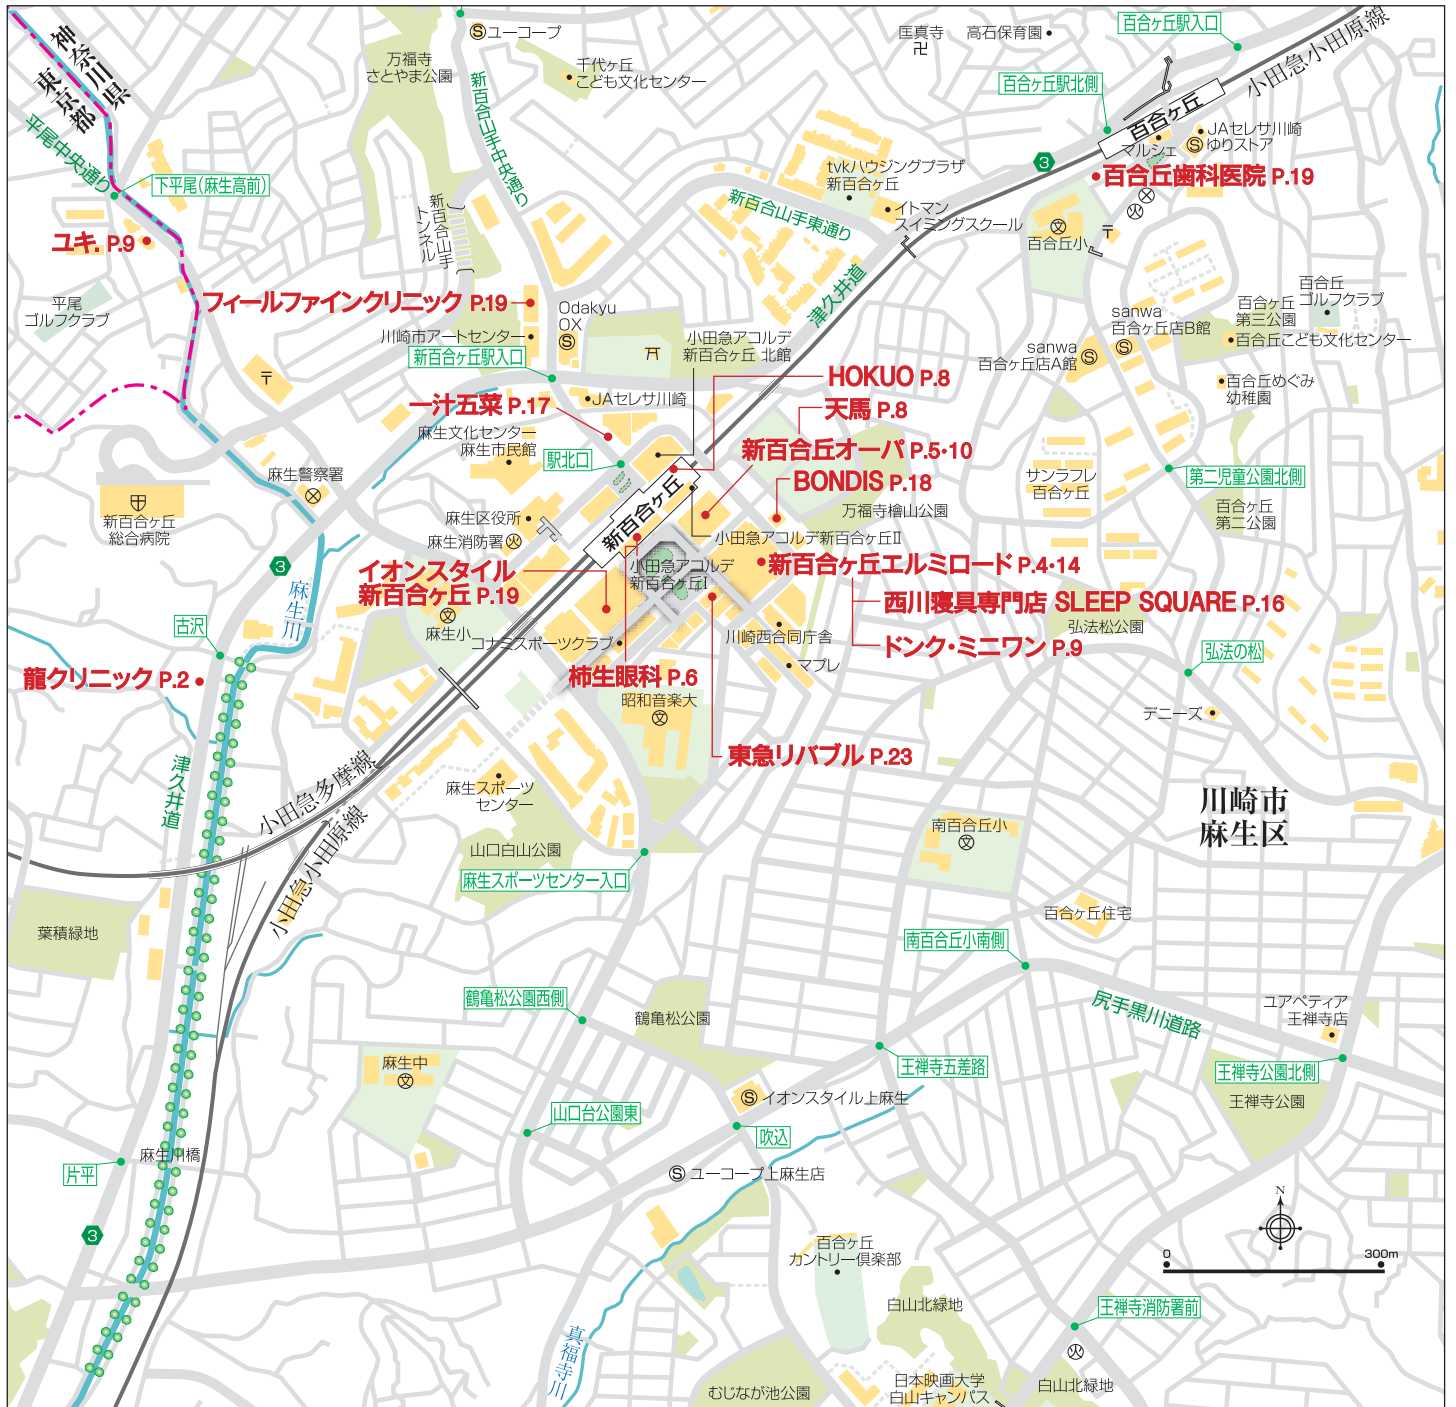

OPA 新百合丘オーバ

新百合ヶ丘

柿生眼科

新百合ヶ丘駅 南口0分

当院 小田急アコルデ5階

● 休診日 日曜・祝祭日

| 診療時間 | 月 | 火 | 水 | 木 | 金 | 土 |
|-------------|---|---|---|---|---|----|
| 9:30~12:30 | ● | ● | ● | ● | ● | ▲* |
| 15:00~18:00 | ● | ● | ● | ● | ● | / |