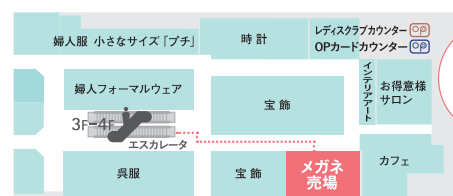

なりたいたいイメージやお客さまの個性に合わせて、最適なお品物をご提案しています。長く使える1本がほしい、自分にぴったりのメガネを選びたい、ファッションに合わせて楽しみたいなど、さまざまな方がいらっしゃいます。ぜひ一度、気軽にお立ち寄りください。

お話しを聞いたのは…
小田急百貨店 町田店 メガネ売場
工藤 俊治さん

小田急百貨店 町田店4階 = メガネ売場

042-727-1044 (直通)

町田市原町田6-12-20 042-727-1111 (大代表) <http://www.odakyu-dept.co.jp>