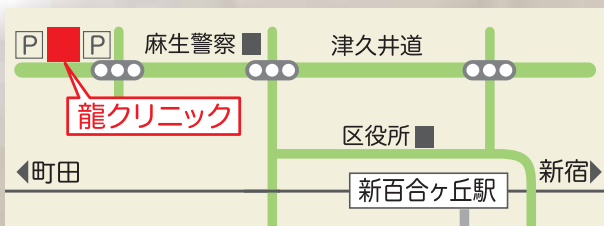

新百合ヶ丘発！私の街のフリーマガジン

FREE

MiS-Mo annex

[ミスモ アネックス]

爽秋号

2020

Vol.75

≡ 楽しい! ≡

秋の新百合ヶ丘

新型コロナウイルスの感染拡大の影響により、本誌掲載の広告、イベント情報および記事の内容に変更が生じる可能性があります。詳しくはそれぞれの店舗等のホームページや電話などをご確認をお願いします。

www.mismonet.com

新百合ヶ丘

龍クリニック

- 内科・循環器内科 龍 祥之助
- 内科・婦人科 龍 誠之助

内科・循環器内科
龍 祥之助

| 診療時間 | 月 | 火 | 水 | 木 | 金 | 土 |
|------------------------------|-------------|-------------|-----------|-------------|-------------|-------------|
| 8:00~12:00 | 内科 循環器内科 | 内科 循環器内科 | 内科 婦人科 | 内科 循環器内科 | 内科 循環器内科 | 内科 循環器内科 |
| 15:00~18:00 ※月曜は19:00まで診療 | 内科 循環器内科 | 内科 循環器内科 | 内科 婦人科 | 内科 循環器内科 | 内科 循環器内科 | |

休診日 日曜、祝日、土曜午後 ※婦人科は水曜のみ診察

龍クリニック
ホームページ

電話・インターネット
でのご予約ができます

TEL044-955-7231

川崎市麻生区古沢7

予約専用
ページ

輝く人

vol.59