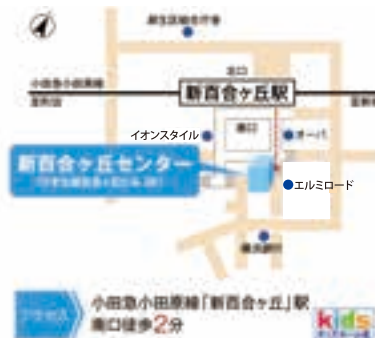

# 輝く人

vol.67

珈琲焙煎 リゾマグ  
マネージャー  
伊藤 真さん

.....

お客様との会話を通じて  
求められる味を日々追求

伊藤 真さん：町田市在住。自動車の撮影スタジオにてメカニック業務などを行う傍ら、2020年より珈琲焙煎 リゾマグで豆の仕入れ、焙煎、販売までをこなす。コーヒーコーディネーターの資格も取得。

2020年12月、宿河原に一軒のコーヒー焙煎店が誕生した。ガラス張りの扉の向こうでは、焙煎機から煎りたてのコーヒーの香ばしい香りが漂う。カウンターで出迎える伊藤真さんは、いつも穏やかな笑顔でコーヒー豆の相談に乗ってくれる。