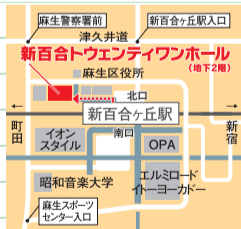

感染症の予防対策

- ●当日、受付ほか会場内にアルコール消毒液を設置いたします。
- ●事前に検温いただき37.5度以上ある場合は、ご来場をご遠慮願います。
- ●受付で検温を実施させていただきます。体温が37.5度以上ある場合は、入場をご遠慮願います。
- ●参加校の先生、スタッフはマスクを着用いたします。ご来場者にもマスクの着用をお願いいたします。
- ●相談ブースのデスクに、飛沫感染防止の亚克力ボードを設置いたします。

相談ブース参加校 (先生に直接相談できます) ※50音順 (4月12日現在)

■ 桜美林中学校 ■ 大妻多摩中学校 ■ カリタス女子中学校 ■ 駒沢学園女子中学校 ■ 相模女子大学中学部 ■ サレジアン国際学園世田谷中学校	■ 自修館中等教育学校 ■ 成城学園中学校 ■ 聖セシリア女子中学校 ■ 玉川学園中学部 ■ 多摩大学附属聖ヶ丘中学校 ■ 桐蔭学園中等教育学校	■ 東海大学付属相模高等学校中等多部 ■ 東京都市大学附属中学校 ■ 東京農業大学第一高等学校中等多部 ■ 桐光学園中学校 ■ ドルトン東京学園中等多部 ■ 日本学園中学校	■ 日本工業大学駒場中学校 ■ 日本女子大学附属中学校 ■ 日本大学第三中学校 ■ 法政大学第二中学校 ■ 森村学園中等多部 ■ 和光中学校	資料コーナー参加校 左記の学校 + ■ 玉川聖学院中等多部 ■ 横浜翠陵中学校

お問い合わせ先 主催：株式会社インクループ ミスモ編集部
川崎市麻生区上麻生1-5-1 りそな新百合ヶ丘ビル5F
TEL.044-959-3750
E-mail mismo.sch@mismonet.com

ミスモ 私立中学 検索 www.mismonet.com

●新型コロナウイルス感染症の拡大状況等により、延期または中止になる場合があります。詳細は上記ホームページでご確認の上、ご来場ください。