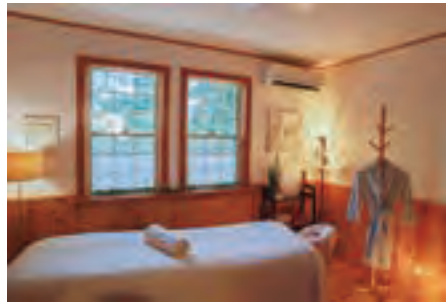

至福の時間を味わい尽くす非日常サロン

読売ランド前駅徒歩3分のアロマロミロミサロン。一度体感すると忘れられない満ち足りた気分。忙しい日常も、駅近にいることさえも忘れてしまうリゾートサロンで、心と体の疲れを洗い流すようなアロマトリートメントが受けられる。予約は公式HPより。

ミスモ
特典

贅沢気分コース7,200円
通常90分13,200円。初回限定。1人1回。
【2022年8月31日迄有効】