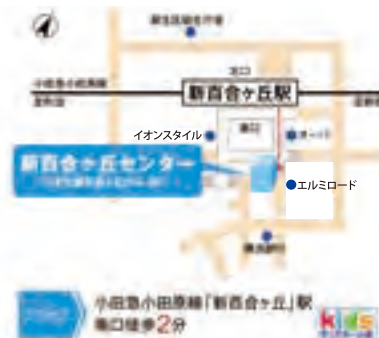

東急リバブルの感染予防対策

消毒液の増設と  
定期消毒の  
強化

店舗内の換気を  
定期的実施

衛生面を考慮し、  
雑誌・新聞等の  
撤去

勤務時間中も  
出退勤時も  
マスク着用を  
義務付け

手洗い・  
手指消毒を徹底し、  
必要に応じて  
手袋も着用

出勤時の  
体調チェック