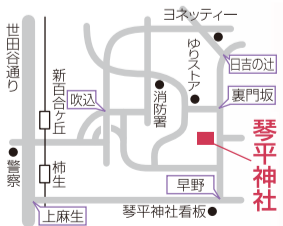

川崎市アートセンター ☎044-955-0107
川崎市麻生区万福寺6-7-1 受付時間/9時～19時30分
施設点検日/毎月第2月曜 ※祝日の場合は翌日

ホームページ

日本オペラ振興会チケットセンター

☎03-6721-0874 (平日10時～18時)
チケットぴあ <https://t.pia.jp>
昭和音楽大学チケットセンター(窓口のみ)

ホームページ

七五三のご祈願は
柿生のこんびら様へ

電話にて予約を承ります
(9時～18時)

川崎市麻生区王禅寺東 5-46-15
電話：044(988)0045

駐車場100台

<http://www.kotohirajinja.com>

武州 琴平神社

お子様のすこやかな成長を
お祈り申し上げます。

ご神徳を授かりますよう
御祈願申し上げ、神札(おふだ)と
お子様の成長を応援する
記念品をお渡しします。

※ご祈願は午前9時～午後4時30分(開館)
※本年も「コロナ禍」により境内特設祈禱場を行います
※ご参列はお祝いのお子様とご家族の方
(ご家族に付き1～4名程度)

未就園児教室

未就園児教室には、入園前に雰囲気を確認できたり、子どもたち同士の交流の場が持てたり、メリットがたくさんある。それぞれの特徴やカリキュラムを吟味し、我が子に合った教室選びの参考にしてみよう。

※新型コロナウイルス感染拡大の影響により、各園が予定するイベント情報および記事の内容に変更が生じる可能性があります。詳しくは各園のホームページや電話などでご確認ください。

新園舎とカリタスの森で自由にのびのび