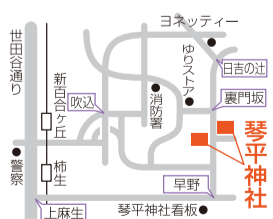

幼稚園について知りたいことを先生が直接お答えします。「子育て相談コーナー」も設けています。

- 教育理念は? 保育内容は? 預かり保育は? など

会場

洗足学園小学校 洗足学園大学附属幼稚園

神奈川県川崎市高津区久本2-3-1 https://www.senzoku.ed.jp

アクセス: 東急田園都市線・大井町線「溝の口」駅、JR南武線「武蔵溝ノ口」駅から徒歩8分

参加申込、イベント内容等はホームページをご覧ください 小学校 https://www.soudankai-to.com 幼稚園 https://www.youchiensoudankai-to.com

主催: 東急線小田急線沿線私立小学校・幼稚園合同相談会事務局

琴平 銭洗弁財天 (境内社) 金運・芸能・学問 音楽の神様

川崎市麻生区王禅寺東5-46-15 電話: 044(988)0045

駐車場100台

https://www.kotohirajinja.com

初詣

琴平神社 武州柿生

家内安全 厄除 交通安全 商売繁盛 その他新年のご祈願承ります 令和五年が良し年になりますよう、卯の絵皿、絵馬、色紙など宮司筆の干支物の準備をしております。 新年祈禱 要予約(二組三名まで) ※詳細はホームページ・社務所にてご確認ください ※間隔を空けて参拝下さい ※体調がすぐれない場合は参拝をお控え下さい