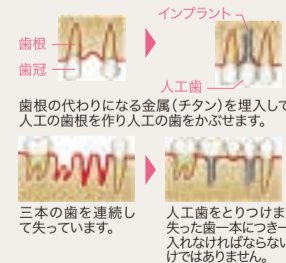

インプラント治療の流れ

インプラント治療(自費診療)
《実績》 ●新百合山手ファースト歯科 年間163症例 (料金) 35万~300万円程度、治療内容により異なります。
●プライム歯科梶が谷 年間50症例 ※インプラント治療では、歯周病の治療と定期検診をおすすめしています
(2021年1月~12月) ※料金はサイナスリフト・骨移植を行った場合も含めた目安となっております

分院 青葉台ファースト歯科 TEL 045-479-8241 横浜市青葉区青葉台2-9-1 ケンプラザ青葉台ビル 4F
分院 プライム歯科梶が谷 TEL 044-750-0790 川崎市高津区末長1-9-1 スタイリオ梶が谷MALL 6F

歯科・歯科口腔外科・矯正歯科 歯科相談も受付

新百合山手ファースト歯科
SHINYURI YAMATE FIRST DENTAL CLINIC

3つの医院がございます。ご相談はお近くの医院をご利用ください。

《24時間予約可能》CT室・マイクロスコープ(顕微鏡)完備

TEL 044-966-9961

川崎市麻生区万福寺3-1-1 ハレアカラ1F

診療時間 月・水・金……10:00~13:30、15:00~19:00
火・木・土・日……9:30~13:30、15:00~18:00

診療時間の変更になりました 土・日・祝も診療(12/30(金)~1/4(水)休)

送迎サービス 年配の方、付き添いが必要な方に 予約受付:平日10:00~15:00 ※予約状況によりご利用いただけない場合があります

TEL 050-5211-8276 (事前予約)

新百合山手ファースト歯科 検索

川崎市アートセンター 小田急 OX 小田急 当院 新百合山手ファースト歯科 麻生区役所 グレース テンション 日本歯科大学 新百合山手ファースト歯科 新百合山手ファースト歯科

提携駐車場あり (Odakyu OX 万福寺店駐車場)