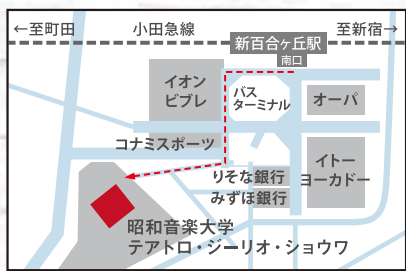

出張サマーミュージア@しんゆり!

会場：昭和音楽大学テアトロ・ジーリオ・ショウワ
川崎市麻生区上麻生1-11-1
[アクセス] 小田急線「新百合ヶ丘」駅南口徒歩 4分

※最新の開催情報・館内設備・サービス等は、公式サイトでご確認ください。※公演内容については変更が生じる場合がございますのでご了承ください。※公演中止の場合を除き、ご予約・ご購入いただきましたチケットのキャンセル・変更はお受けできません。※営利を目的としたチケットの転売は固くお断りいたします。※未就学のお子様のご入場はご遠慮ください。

お待ちどうサマー♪

真夏のクラシック音楽祭!キッズ向け公演も

フェスタサマーミュージア KAWASAKI 2023

7/22(土)～8/11(金祝) 詳しくは サマーミュージア 検索