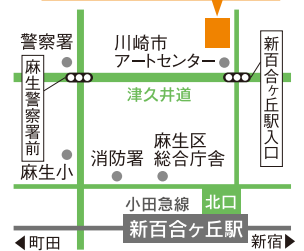

※いずれも要事前Web予約

予約・詳細

龍 新百合ヶ丘 | SHIN-YURIGAOKA RYU CLINIC

龍クリニック

■ 内科・循環器内科 龍 祥之助

内科・循環器内科
龍 祥之助

診療時間	月	火	水	木	金	土
8:00~12:00	○	○		○	○	○
15:00~18:00 ※月曜は19:00まで診療	○	○		○	○	

休診日 水・日曜、祝日、土曜午後

川崎市麻生区万福寺 6-7-2
メディカルモリノビル 5F

カウンセリングルーム併設

予約制

☎044-967-1105

	月	火	水	木	金	土
9:00~14:00	○	○	○	○	○	9:00~13:00
15:00~19:00	○	○	○	○	○	14:00~18:00

休診日: 日曜、祝日

※毎月最終金曜日の診療は午前中のみ

メディカルモリノビル 5F
フィールファインクリニック

小田急線新百合ヶ丘駅北口
より徒歩5分

<https://www.feelfine-cl.com/>

フィールファインクリニック

検索

同地区の中高一貫校 17校が集結!!

相模原・町田・横浜地区

私立中学合同説明会

5月24日(水)