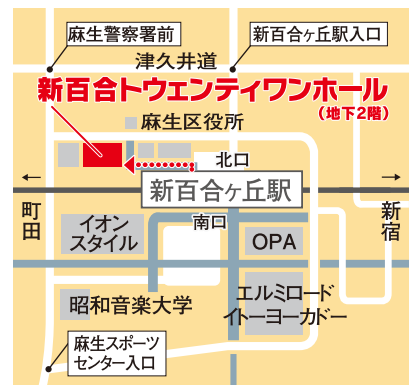

Android™から

AEON STYLE

イオンスタイル新百合ヶ丘 TEL. 044-951-5501

第9回 **MミisスMoモ** 主催

新百合ヶ丘・たまプラーザ周辺から通いやすい!!

参加無料
予約制

小学生と保護者のための

私立中学校 合同相談会

2023 in 新百合ヶ丘
～自分に合う学校を見つけよう～

予約はこちら

<http://www.mismonet.com/feature/yoyaku/>

開催日時

2023
5/28 日
10:45～15:45 ※予定
(入場締切15:15)

開催場所

新百合
トウエンティワンホール
「多目的ホール」

川崎市麻生区万福寺1-2-2
新百合トウエンティワンビル地下2階

会場は「新百合ヶ丘」駅北口からすぐ

● 各校個別相談ブース

学校生活、部活、入試についてなど、何でもお気軽にご相談ください

● 資料コーナー 各校の学校案内・パンフレットなどを設置

相談ブース参加校 (先生に直接相談できます)

■ 共学 ■ 別学 ■ 女子校 ■ 男子校
※50音順 (4月24日現在)

- | | | | |
|------------------|-------------------|------------------------------------|---------------|
| ■ 桜美林中学校 | ■ 自修館中等教育学校 | ■ 東京都市大学付属中学校 | ■ 日本女子大学附属中学校 |
| ■ 大妻多摩中学校 | ■ 成城学園中学校 | ■ 東京農業大学第一高等学校中等部 | ■ 日本大学第三中学校 |
| ■ カリタス女子中学校 | ■ 聖セシリア女子中学校 | ■ 桐光学園中学校 | ■ 法政大学第二中学校 |
| ■ 国本女子中学校 | ■ 玉川学園中学部 | ■ ドルトン東京学園中等部 | ■ 森村学園中等部 |
| ■ 駒沢学園女子中学校 | ■ 多摩大学附属聖ヶ丘中学校 | ■ 日本学園中学校 | ■ 和光中学校 |
| ■ 相模女子大学中学部 | ■ 桐蔭学園中等教育学校 | ※2026年度から共学化、
明治大学付属世田谷中学校へ名称変更 | |
| ■ サレジオ国際学園世田谷中学校 | ■ 東海大学付属相模高等学校中等部 | ■ 日本工業大学駒場中学校 | |