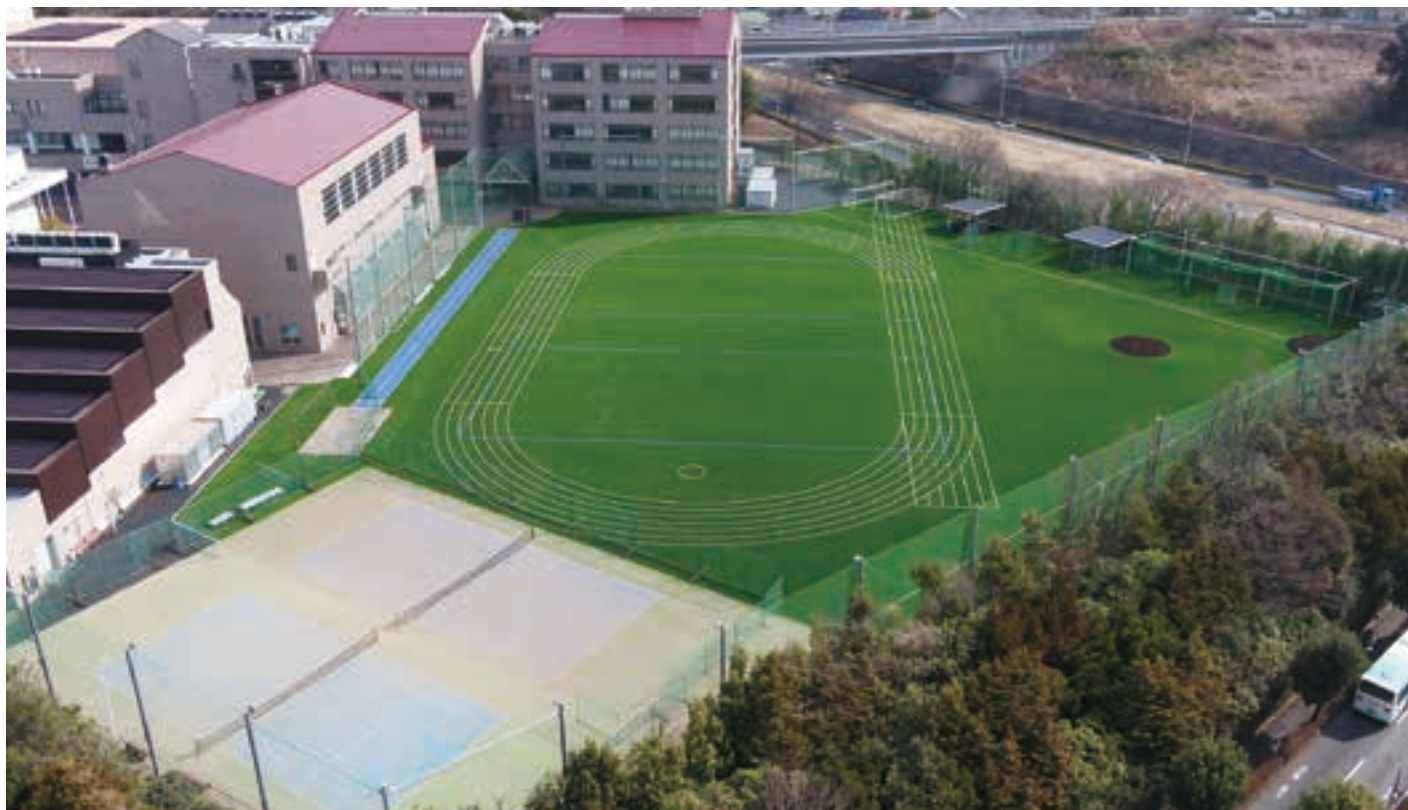

2月に人工芝グラウンドが完成。

多摩大聖ヶ丘の探究学習「A知探Q」

すべての学びはQからはじまり、そのQを追究することは「楽しい」ことである。多摩大聖ヶ丘の探究学習のスタートは、中学生を対象とした「A知探Qの夏」。「教員が本気で楽しみ、生徒とその学ぶ楽しさを共有すること」を合言葉に夏季特別講座が開講される。高校では「探究ゼミ」を実施。多摩市が抱える課題によって分けられた8つのゼミから自分で所属を選択し、ゼミメンバーと協働しながら探究する。目的は「実行」すること。「実行」に向けて志を同じくする多摩市役所の職員たちが、ゼミに関わる。生徒にも街にも価値ある探究が実現できる。