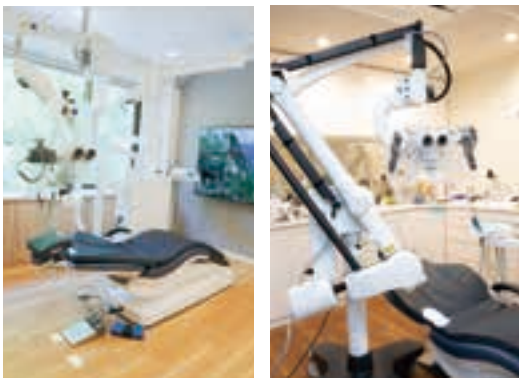

柿生駅から徒歩1分

<https://abe-juku.net/>

生涯にわたり、お口の中の 健康と審美性を維持していくために

一人ひとりと丁寧に向き合うために
歯科医師・歯科衛生士それぞれ1日4人までの診察としております

すべて自由診療
事前予約制

全個室マイクロスコープ完備

新百合ヶ丘南歯科

Shinyurigaokaminami Dental Clinic