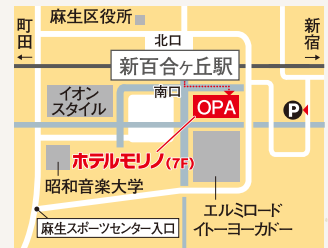

「ミスモネットワークス秋号」 餃子大好き。 2023年9月4日発行 編集・発行株式会社インクループ 〒215-0017 川崎市麻生区王禅寺西3-12-10-3F TEL 044-959-3750

予約不要・入場無料

MaiS-MO

2023 10/15日

10:00-15:30

ホテルモリノ新百合丘 7F「検の間」
川崎市麻生区上麻生1-1-1 ホテルモリノ新百合丘

第2回

ご家族・ご友人と!
おひとり様もお気軽に

プラチナ世代のための アクティブライフ フェア (仮称) in 新百合ヶ丘

小田急線「新百合ヶ丘」駅 南口から徒歩1分
◎あり(駐車台数には限りがございます)

お役立ち情報・お楽しみがいっぱい!

人生100年時代、わくわくするセカンドライフと
いざという時のための準備、その両面を叶えるイベントを開催!

資産相談
コーナー

老後の資産・
相続等お悩み対応!

三井住友信託銀行

セミナー

楽しく生きぬく為に!人生の棚卸し!!
~楽しく意見交換しましょう~

しょうかの女神
森島 土紀子さん