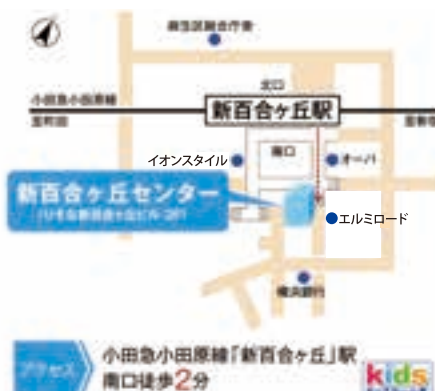

3

FAX.
044-954-7481

東急リバブル TOKYU LIVABLE

東急リバブル株式会社 新百合ヶ丘センター

0120-341-109 詳細はこちらから

川崎市麻生区上麻生1-5-1りそな新百合ヶ丘ビル3階
(小田急小田原線「新百合ヶ丘」駅 南口徒歩2分)

☎10:00~18:00 休火・水曜

<https://www.livable.co.jp/branch/shinyurigaoka>

キッズ
スペースあり

「ミスモネットワークス秋号」 餃子大好き。 2023年9月4日発行 編集・発行株式会社インクループ 〒215-0017 川崎市麻生区王禅寺西3-12-10-3F TEL 044-959-3750

予約不要・入場無料

MaiS-MO

2023 10/15日

10:00-15:30

ホテルモリノ新百合丘 7F「検の間」
川崎市麻生区上麻生1-1-1 ホテルモリノ新百合丘

第2回