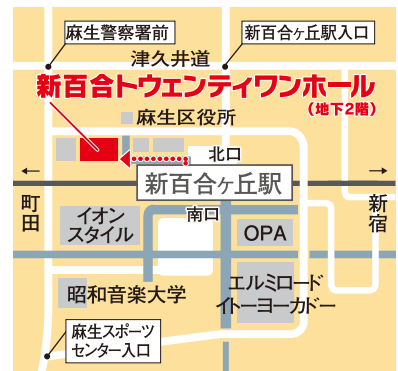

〒226-0015 横浜市緑区三保町1
[TEL] 045-921-0301(代)
[URL] https://www.suiryo.ed.jp/

- JR横浜線『十日市場駅』よりバス7分または徒歩20分
- 東急田園都市線『青葉台駅』よりバス15分
- 相鉄線『三ツ境駅』よりバス20分

説明会等の詳細は、
本校ホームページで
ご確認ください

参加無料
予約制

中学生と保護者のための

私立高校 合同相談会

2023 in 新百合ヶ丘
～自分に合う学校を見つけよう～

予約受付中!

ご予約はこちら

<http://www.mismonet.com/feature/yoyaku/>

開催日時

2023
9/17 日

10:45～15:45 ※予定
(入場締切15:15)

開催場所

新百合
トウェンティワンホール
「多目的ホール」

川崎市麻生区万福寺1-2-2
新百合トウェンティワンビル地下2階

会場は「新百合ヶ丘」駅北口からすぐ

● 各校個別相談ブース

学校生活、部活、入試についてなど、何でもお気軽にご相談ください

● 資料コーナー 各校の学校案内・パンフレットなどを設置

相談ブース参加校 (先生に直接相談できます)

■ 共学 ■ 別学 ■ 女子校 ■ 男子校

※50音順 (7月25日現在)