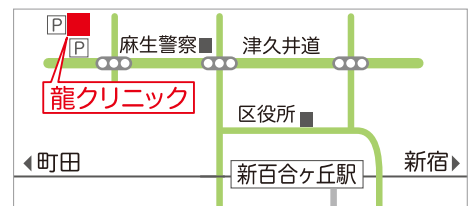

診療時間	月	火	水	木	金	土
8:00～12:00	○	○	△	○	○	○
15:00～18:00 ※月曜は19:00まで診療	○	○	△	○	○	△

休診日 水・日曜、祝日、土曜午後