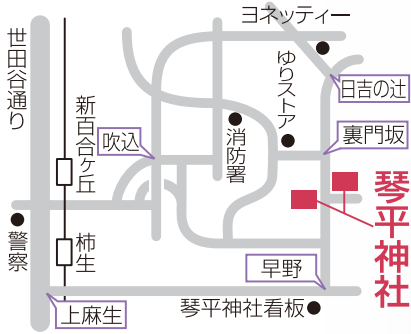

🕒11時～15時(L.O.14時30分) /

17時～22時(L.O.21時)

🚫無休 🍷なし

七五三のご祈願は
柿生のこんぴら様へ

川崎市麻生区王禅寺東 5-46-15
電話：044(988)0045

駐車場100台

<https://www.kotohirajinja.com>

※ご祈祷は9時～16時(30分間隔)
電話にて予約を承ります(9時～18時)

ご神徳を授かりますよう
御祈願申し上げ、神札(おふだ)と
お子様の成長を応援する
記念品をお渡しします。

武州 柿生 **琴平神社**
お子様のすこやかな成長を
お祈り申し上げます。

龍 新百合ヶ丘 | SHIN-YURIGAOKA RYU CLINIC

龍クリニック

■ 内科・循環器内科 龍 祥之助

内科・循環器内科
龍 祥之助

| 診療時間 | 月 | 火 | 水 | 木 | 金 | 土 |
|------------------------------|---|---|---|---|---|---|
| 8:00～12:00 | ○ | ○ | △ | ○ | ○ | ○ |
| 15:00～18:00 ※月曜は19:00まで診療 | ○ | ○ | △ | ○ | ○ | △ |