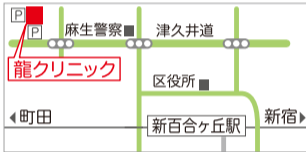

電話・LINE・インターネットでのご予約ができます

TEL044-955-7231 川崎市麻生区古沢7